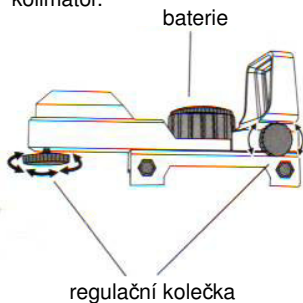

1 ELEKTRONICKÝ KOLIMÁTOR

Pokyny jak nastavit elektronický kolimátor.