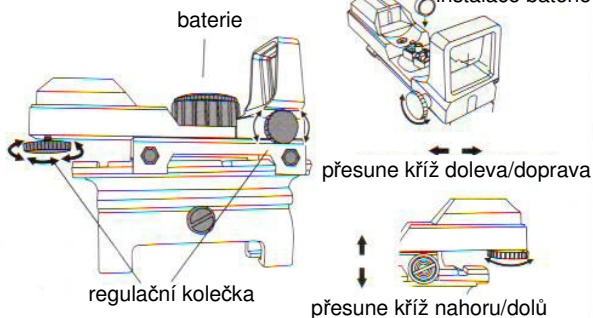

1 ELEKTRONICKÝ KOLIMÁTOR

Pokyny jak nastavit elektronický kolimátor.