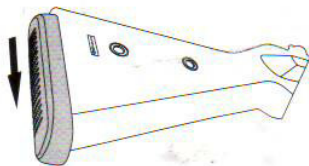

4 INSTALACE AKUMULÁTORU

Odarejte předpažbí, sendejte ho, vložte akumulátor a spojte konektory.

vložte akumulátor

propojte konektory

stlačte tlačítko a sundejte předpažbí

Opěrku sundejte pohybem dolů, vložte akumulátor, spojte konektory.

propojte konektory

6 NABÍTÍ 6 mm BB KULIČEK

Vložte kuličky do zásobníku.

OTÁČET

Otáčením nabijete zásobník.

• pojistka

• jednotlivé

• automatika