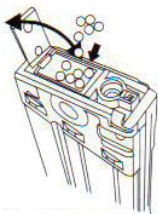

4 INSTALACE AKUMULÁTORU

Odarejte předpažbí, sendejte ho, vložte akumulátor a spojte konektory.

vložte akumulátor

propojte konektory

stlačte tlačítko a sundejte předpažbí

Opěrku sundejte pohybem dolů, vložte akumulátor, spojte konektory.

propojte konektory

6 NABÍTÍ 6 mm BB KULIČEK

Vložte kuličky do zásobníku.

OTÁČET

Otáčením nabijete zásobník.

• pojistka

• jednotlivé

• automatika