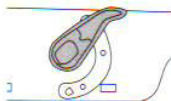

propojte konektory

6 NABÍTÍ 6 mm BB KULIČEK

Vložte kuličky do zásobníku.

OTÁČET

Otáčením nabijete zásobník.

• pojistka

• jednotlivé

• automatika