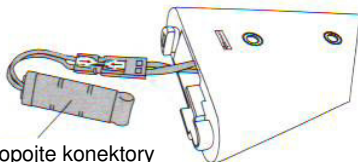

4 INSTALACE AKUMULÁTORU

Odarejte předpažbí, sendejte ho, vložte akumulátor a spojte konektory.

vložte akumulátor

propojte konektory

stlačte tlačítko a sundejte předpažbí

Opěrku sundejte pohybem dolů, vložte akumulátor, spojte konektory.

propojte konektory

6 NABÍTÍ 6 mm BB KULIČEK

Vložte kuličky do zásobníku.

OTÁČET

Otáčením nabijete zásobník.

• pojistka

• jednotlivé

• automatika