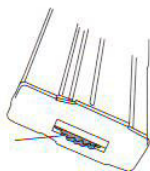

4 INSTALACE AKUMULÁTORU

Odarejte předpažbí, sendejte ho, vložte akumulátor a spojte konektory.

vložte akumulátor

propojte konektory

stlačte tlačítko a sundejte předpažbí

Opěrku sundejte pohybem dolů, vložte akumulátor, spojte konektory.

propojte konektory

6 NABÍTÍ 6 mm BB KULIČEK

Vložte kuličky do zásobníku.

OTÁČET

Otáčením nabijete zásobník.

• pojistka

• jednotlivé

• automatika