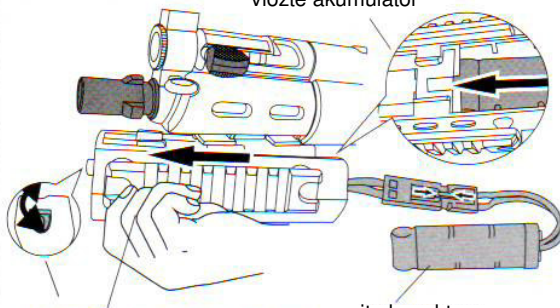

4 INSTALACE AKUMULÁTORU

Odarejte předpažbí, sendejte ho, vložte akumulátor a spojte konektory.

vložte akumulátor

propojte konektory

stlačte tlačítko a sundejte předpažbí

Opěrku sundejte pohybem dolů, vložte akumulátor, spojte konektory.

propojte konektory

6 NABÍTÍ 6 mm BB KULIČEK

Vložte kuličky do zásobníku.

OTÁČET

Otáčením nabijete zásobník.

• pojistka

• jednotlivé

• automatika