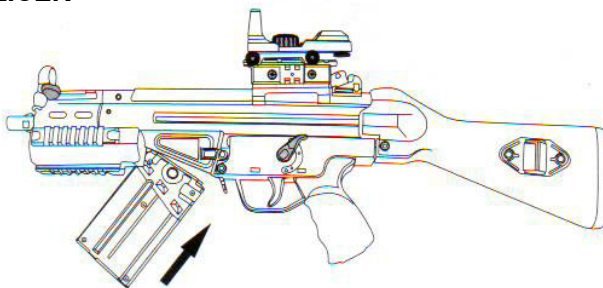

propojte konektory

6 NABÍTÍ 6 mm BB KULIČEK

Vložte kuličky do zásobníku.

OTÁČET

Otáčením nabijete zásobník.

• pojistka

• jednotlivé

• automatika