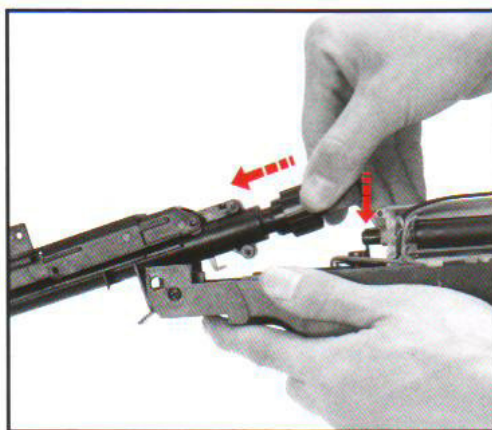

XM8 AUTOMATIC ELECTRIC GUN SERIES AIR SPORT GUN

BOTH ELEPHANT

Dokonalá podoba - vyrobená do detailu

NÁVOD K POUŽITÍ

1. Stiskněte spoušť a instalujte mecha-box do pažbičky.

2. Šroubovákem utáhněte krytku k pažbičce.

3. Součástky zajistěte čepy.

4. Instalujte hlaveň.

5. Hlaveň založte směrem dopředu a zajistěte pohybem dolů.

6. Instalujte kabeláž.