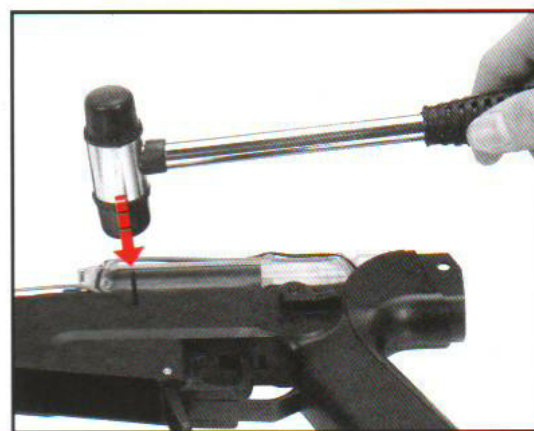

XM8 AUTOMATIC ELECTRIC GUN SERIES AIR SPORT GUN

BOTH ELEPHANT

Dokonalá podoba - vyrobená do detailu

NÁVOD K POUŽITÍ

1. Stiskněte spoušť a instalujte mecha-box do pažbičky.

2. Šroubovákem utáhněte krytku k pažbičce.

3. Součástky zajistěte čepy.

4. Instalujte hlaveň.

5. Hlaveň založte směrem dopředu a zajistěte pohybem dolů.

6. Instalujte kabeláž.