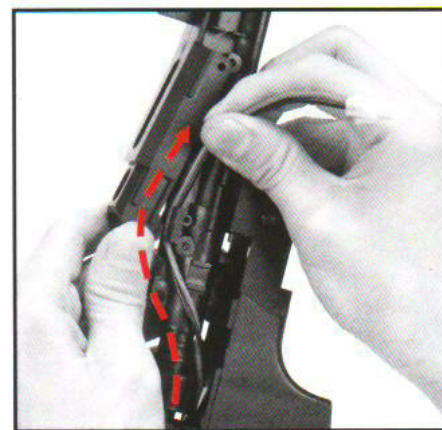

XM8 AUTOMATIC ELECTRIC GUN SERIES AIR SPORT GUN

BOTH ELEPHANT

Dokonalá podoba - vyrobená do detailu

NÁVOD K POUŽITÍ

1. Stiskněte spoušť a instalujte mecha-box do pažbičky.

2. Šroubovákem utáhněte krytku k pažbičce.

3. Součástky zajistěte čepy.

4. Instalujte hlaveň.

5. Hlaveň založte směrem dopředu a zajistěte pohybem dolů.

6. Instalujte kabeláž.