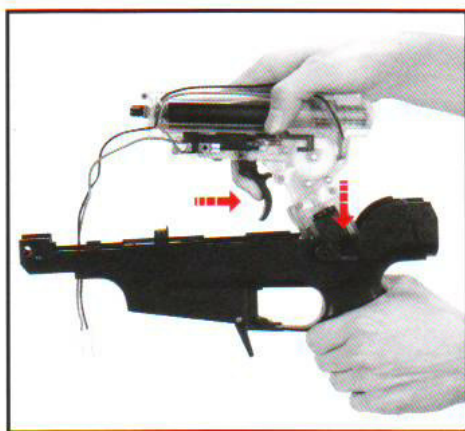

XM8 AUTOMATIC ELECTRIC GUN SERIES AIR SPORT GUN

BOTH ELEPHANT

Dokonalá podoba - vyrobená do detailu

NÁVOD K POUŽITÍ

1. Stiskněte spoušť a instalujte mecha-box do pažbičky.

2. Šroubovákem utáhněte krytku k pažbičce.

3. Součástky zajistěte čepy.

4. Instalujte hlaveň.

5. Hlaveň založte směrem dopředu a zajistěte pohybem dolů.

6. Instalujte kabeláž.