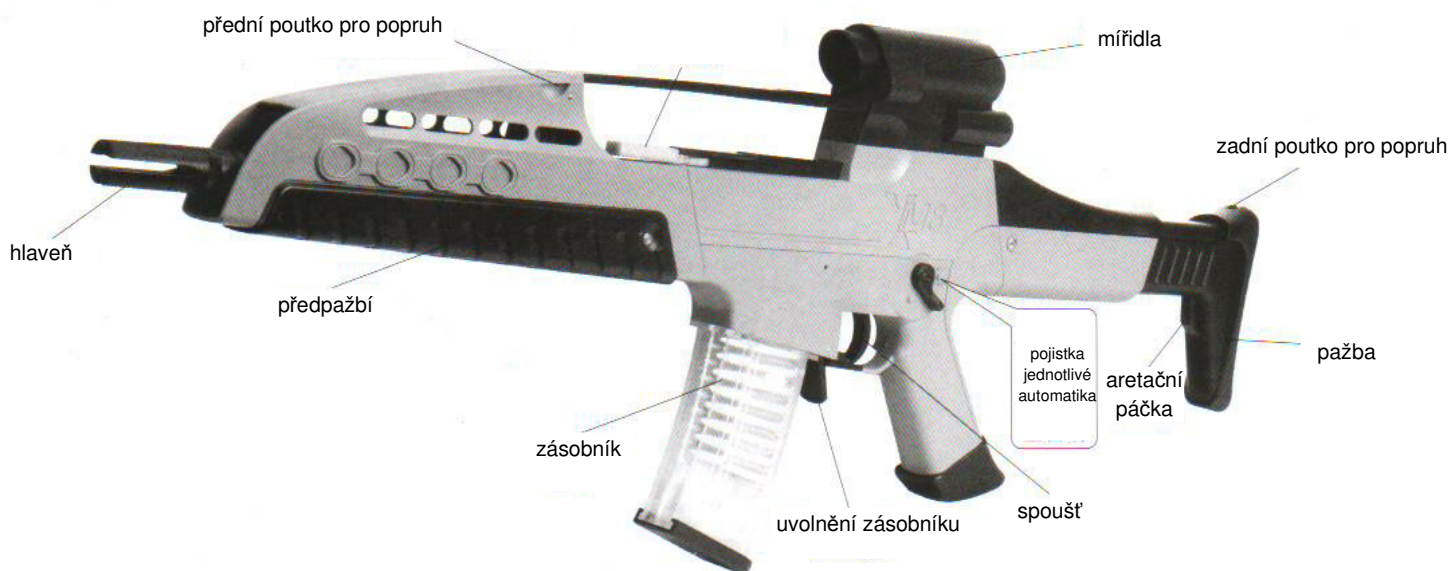

XM8 AUTOMATIC ELECTRIC GUN SERIES AIR SPORT GUN

BOTH ELEPHANT

Dokonalá podoba - vyrobená do detailu

NÁVOD K POUŽITÍ

1. Stiskněte spoušť a instalujte mecha-box do pažbičky.

2. Šroubovákem utáhněte krytku k pažbičce.

3. Součástky zajistěte čepy.

4. Instalujte hlaveň.

5. Hlaveň založte směrem dopředu a zajistěte pohybem dolů.

6. Instalujte kabeláž.